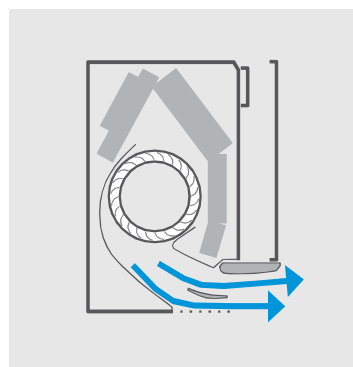

Tuvāks ieskats Stylish iekšienē

un tehnoloģiju darbībā

Coanda efekts

Coanda efekts, līdzīgi kā esošajā modelī Ururu Sarara, optimizē gaisa plūsmu komfortablām telpas klimatam.

Izmantojot speciāli izstrādātas lāpstiņas, tiek koncentrēta gaisa plūsma, kas ļauj sadalīt temperatūru vienmērīgi visā telpā.

Kā tas darbojas

Stylish izvēlas gaisa plūsmas veidu, balstoties uz to, vai telpai ir nepieciešama apkure vai dzesēšana. Kad Stylish darbojas sildīšanas režīmā, abas lāpstiņas novirza gaisa plūsmu uz leju (vertikāla gaisa plūsma), darbojoties dzesēšanas režīmā, lāpstiņas gaisa plūsmu virzīs augšup (veidojot plūsmu gar griestiem).

Izmantojot divus atšķirīgus gaisa plūsmas modeļus, Stylish novērš caurvēju un nodrošina stabilu un komfortablu temperatūru cilvēkiem, kas uzturas telpā.

Coanda efekts rada divus dažādus gaisa plūsmas modeļus, atkarībā no tā, vai Stylish ir sildīšanas vai atvēsināšanas režīmā. Augšējā attēlā ir Coanda efekts atvēsināšanas režīmā (gaisa plūsma gar griestiem), bet apakšējā attēlā ir parādīts Coanda efekts sildīšanas režīmā (vertikālā gaisa plūsma).