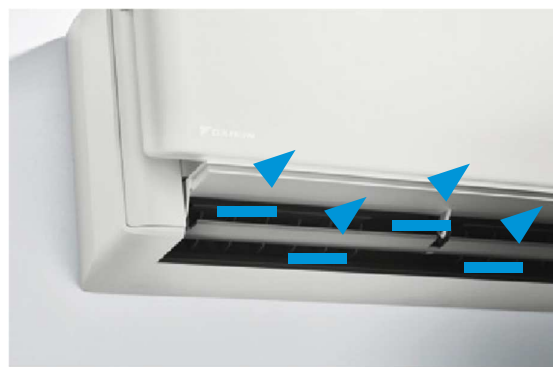

Tuvāks ieskats Stylish iekšienē

un tehnoloģiju darbībā

Coanda efekts

Coanda efekts, līdzīgi kā esošajā modelī Ururu Sarara, optimizē gaisa plūsmu komfortablām telpas klimatam.

Izmantojot speciāli izstrādātas lāpstiņas, tiek koncentrēta gaisa plūsma, kas ļauj sadalīt temperatūru vienmērīgi visā telpā.

Kā tas darbojas

Stylish izvēlas gaisa plūsmas veidu, balstoties uz to, vai telpai ir nepieciešama apkure vai dzesēšana. Kad Stylish darbojas sildīšanas režīmā, abas lāpstiņas novirza gaisa plūsmu uz leju (vertikāla gaisa plūsma), darbojoties dzesēšanas režīmā, lāpstiņas gaisa plūsmu virzīs augšup (veidojot plūsmu gar griestiem).

Izmantojot divus atšķirīgus gaisa plūsmas modeļus, Stylish novērš caurvēju un nodrošina stabilu un komfortablu temperatūru cilvēkiem, kas uzturas telpā.

Coanda efekts rada divus dažādus gaisa plūsmas modeļus, atkarībā no tā, vai Stylish ir sildīšanas vai atvēsināšanas režīmā. Augšējā attēlā ir Coanda efekts atvēsināšanas režīmā (gaisa plūsma gar griestiem), bet apakšējā attēlā ir parādīts Coanda efekts sildīšanas režīmā (vertikālā gaisa plūsma).