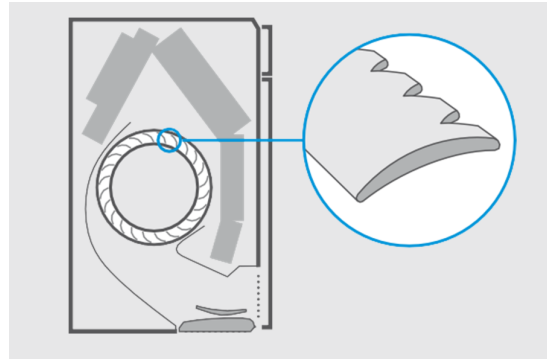

Izkliedēta skaņa un trokšņa samazinājums ir jauna dizaina ventilatora sasniegums.