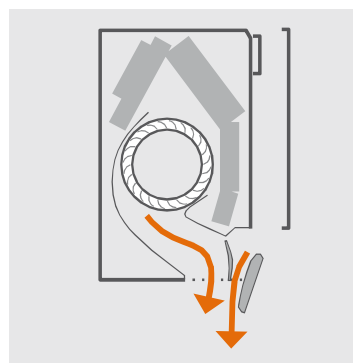

Tuvāks ieskats Stylish iekšienē

un tehnoloģiju darbībā

Coanda efekts

Coanda efekts, līdzīgi kā esošajā modelī Ururu Sarara, optimizē gaisa plūsmu komfortablām telpas klimatam.

Izmantojot speciāli izstrādātas lāpstiņas, tiek koncentrēta gaisa plūsma, kas ļauj sadalīt temperatūru vienmērīgi visā telpā.

Kā tas darbojas

Stylish izvēlas gaisa plūsmas veidu, balstoties uz to, vai telpai ir nepieciešama apkure vai dzesēšana. Kad Stylish darbojas sildīšanas režīmā, abas lāpstiņas novirza gaisa plūsmu uz leju (vertikāla gaisa plūsma), darbojoties dzesēšanas režīmā, lāpstiņas gaisa plūsmu virzīs augšup (veidojot plūsmu gar griestiem).

Izmantojot divus atšķirīgus gaisa plūsmas modeļus, Stylish novērš caurvēju un nodrošina stabilu un komfortablu temperatūru cilvēkiem, kas uzturas telpā.

Coanda efekts rada divus dažādus gaisa plūsmas modeļus, atkarībā no tā, vai Stylish ir sildīšanas vai atvēsināšanas režīmā. Augšējā attēlā ir Coanda efekts atvēsināšanas režīmā (gaisa plūsma gar griestiem), bet apakšējā attēlā ir parādīts Coanda efekts sildīšanas režīmā (vertikālā gaisa plūsma).